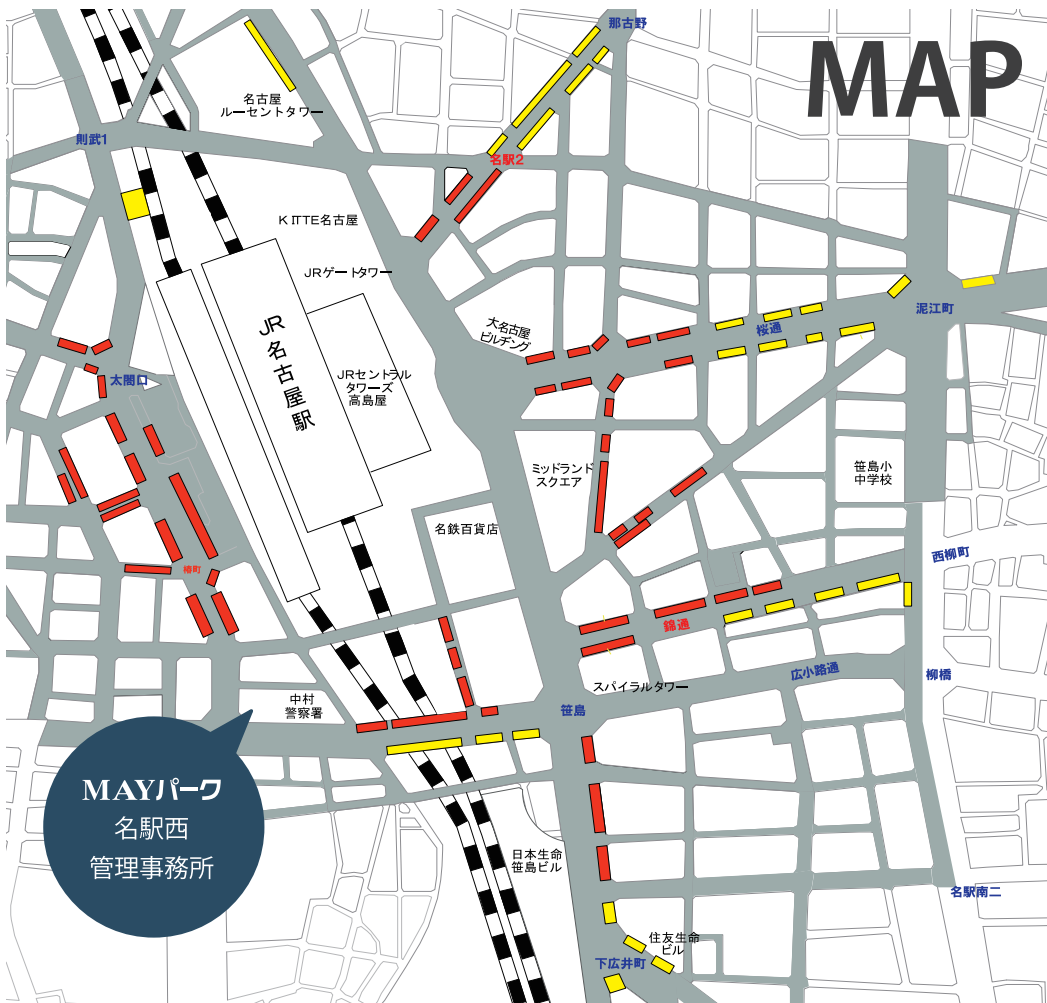

料金改定のお知らせ

日頃より、MAYパーク自転車駐車場をご利用いただきありがとうございます。令和5年3月1日より、駐車料金の改定を行います。変更内容は以下のとおりになります。

MAP 赤色のエリア

利用時間	料金
最初の60分	無料
1時間～3時間	50円
3時間～6時間	100円
6時間～12時間	150円
12時間～24時間	200円

MAP 黄色のエリア

利用時間	料金
最初の60分	無料
1時間～6時間	50円
6時間～24時間	100円

※24時間以降は、24時間までごとに100円加算

MAYパーク
自転車駐車場

— お問合せ —

MAYパーク
名駅西管理事務所
6:30～21:00(日曜・祝日除く)
☎052-485-6951

指定管理者
(株)日本メカトロニクス
9:00～17:30(日曜・祝日除く)
☎052-339-2611

定期利用のご案内

交通系電子マネー割引 キャンペーン!!

交通系電子マネーでの精算に限り料金を割引き!

キャンペーン期間 1回の精算につき
3月1日～5月31日まで **5円引き**

※6月1日以降は1回の精算につき**1円引き**となります。