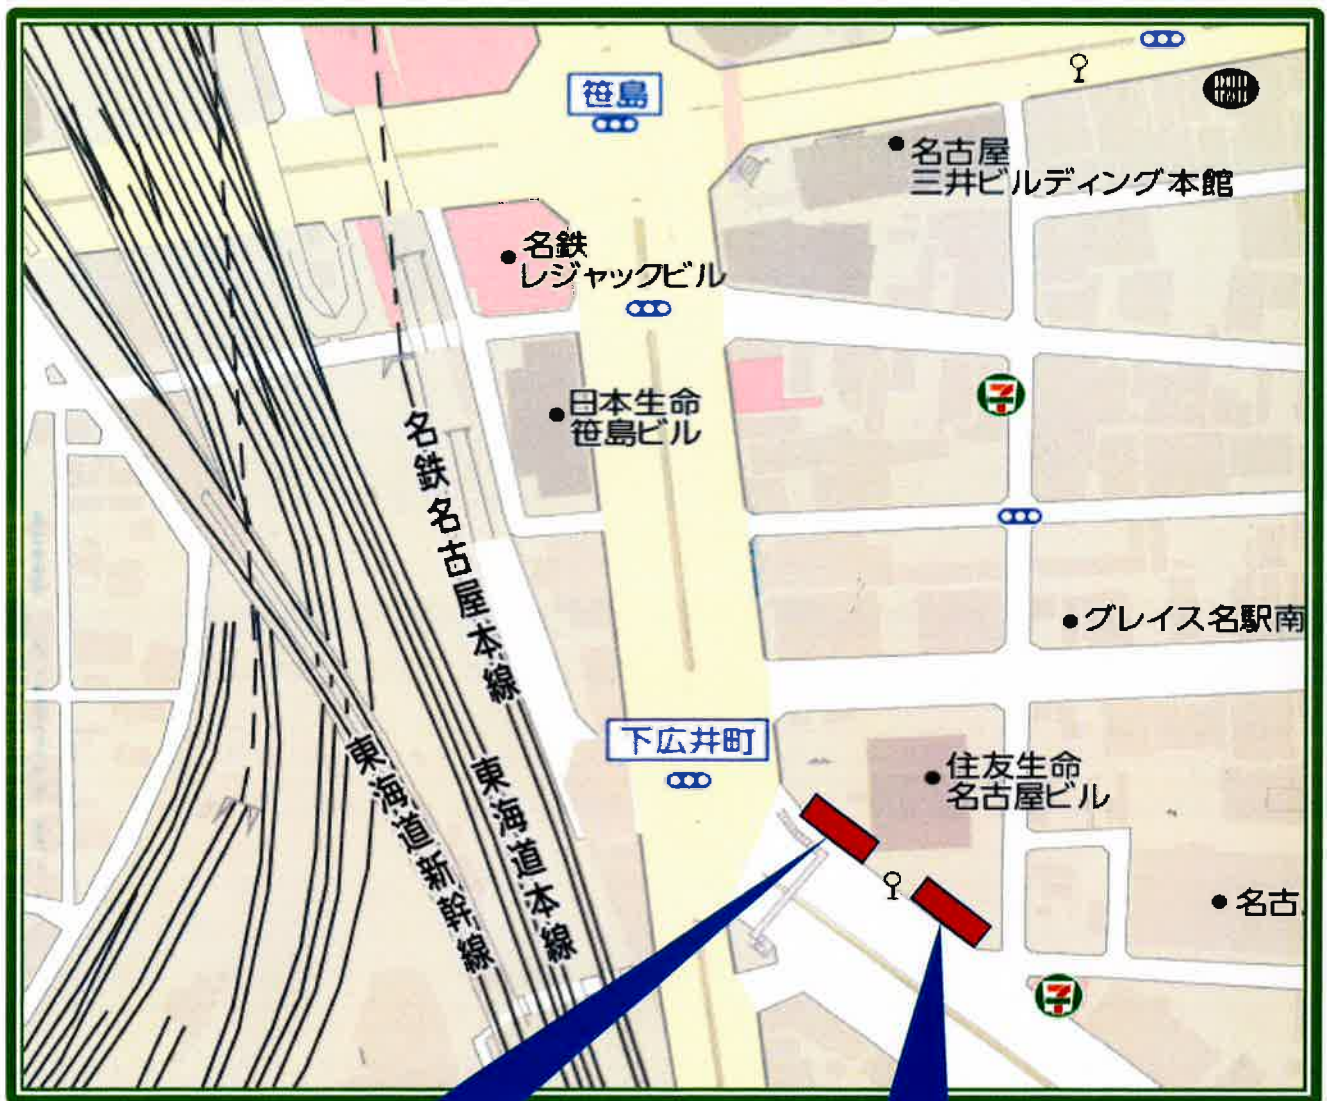

# 新規オープンのお知らせ

いつもMAYパークをご利用頂きありがとうございます。  
名古屋駅前南エリアの自転車駐車場（1回利用）が  
オープンしました。是非、ご利用ください。

MAYパーク笹島東第6  
29台収容

MAYパーク笹島東第7  
23台収容